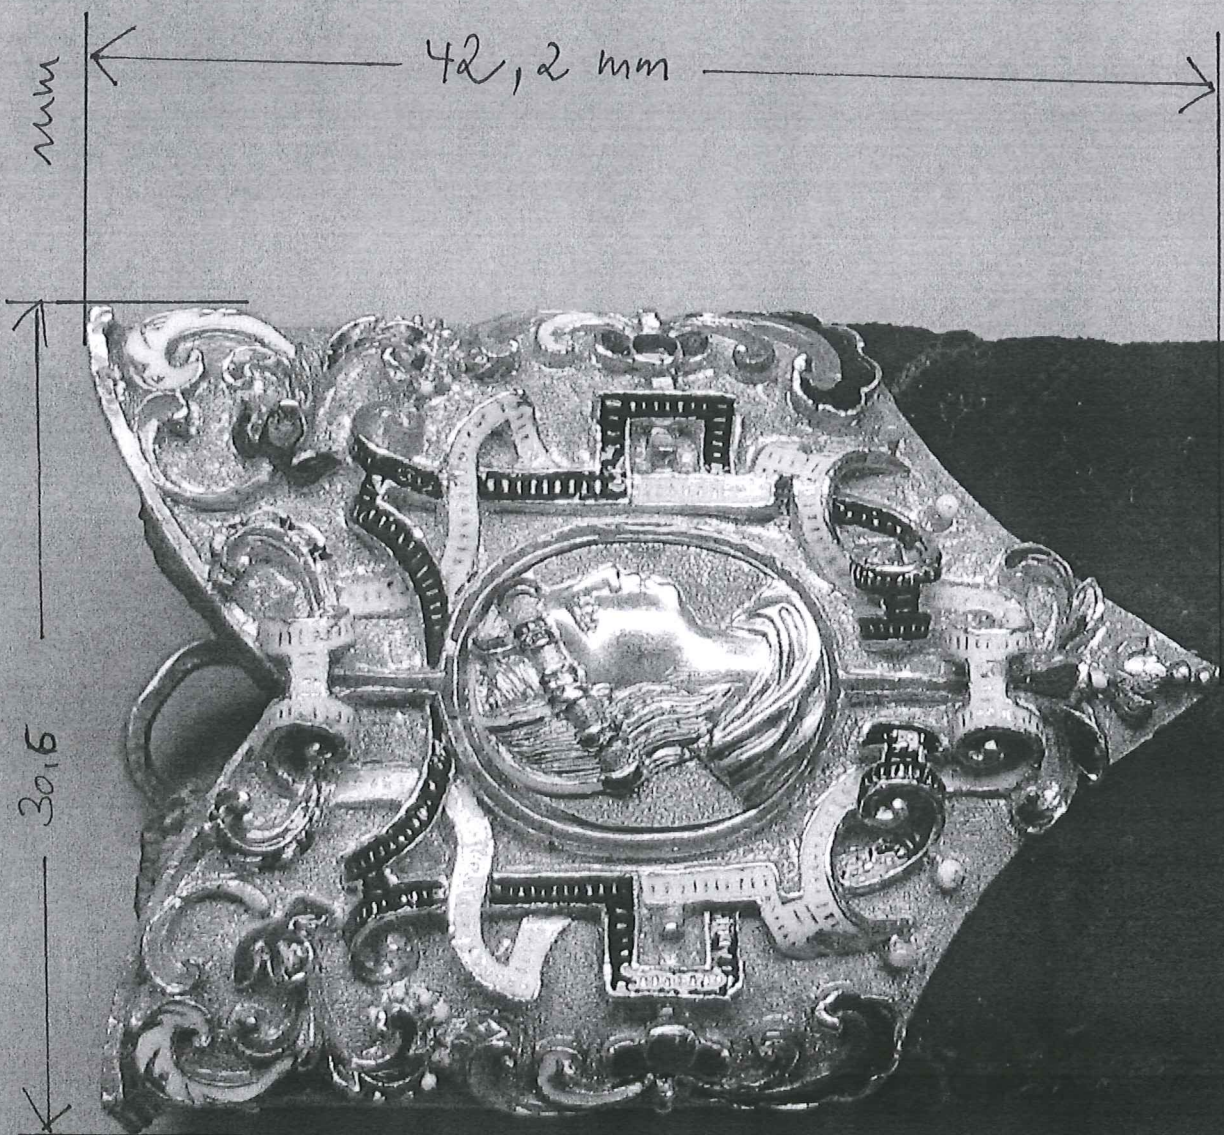

7

73,2

Bc. 28,4 mm

T. 23,1 mm

8

6,12

70,0 mm

T. 24,1 mm

← 23,4 → mm

④

⑤

⑥

← 31,5 → mm

← 23,1 → mm

Scheide, Mundblech, Breite: 30,6 mm
Länge: 42,2 mm
Tiefe: 11,9 mm

T. ca. 11,9
mm

Scheide, Abbild: Länge 69,4 mm, Breite:

69,4 mm

17,7 bis 17,8 mm

Schleife, Ortband, Tiefe : 17,7 / 17,8 mm

od. 17,8 mm

✓ 17,7