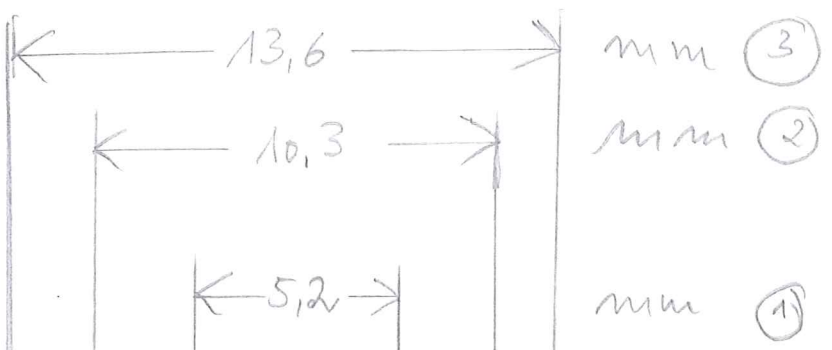

7

73,2

Bc. 28,4 mm

T. 23,1 mm

8

6,12

70,0 mm

T. 24,1 mm

← 23,4 → mm

④

⑤

⑥

← 31,5 → mm

← 23,1 → mm

Scheide, Mundblech, Breite: 30,6 mm
Länge: 42,2 mm
Tiefe: 11,9 mm

T. ca. 11,9
mm

Scheide, Abbild: Länge 69,4 mm, Breite:

69,4 mm

17,7 bis 17,8 mm

Schleife, Ortband, Tiefe : 17,7 / 17,8 mm

od. 17,8 mm

✓ 17,7